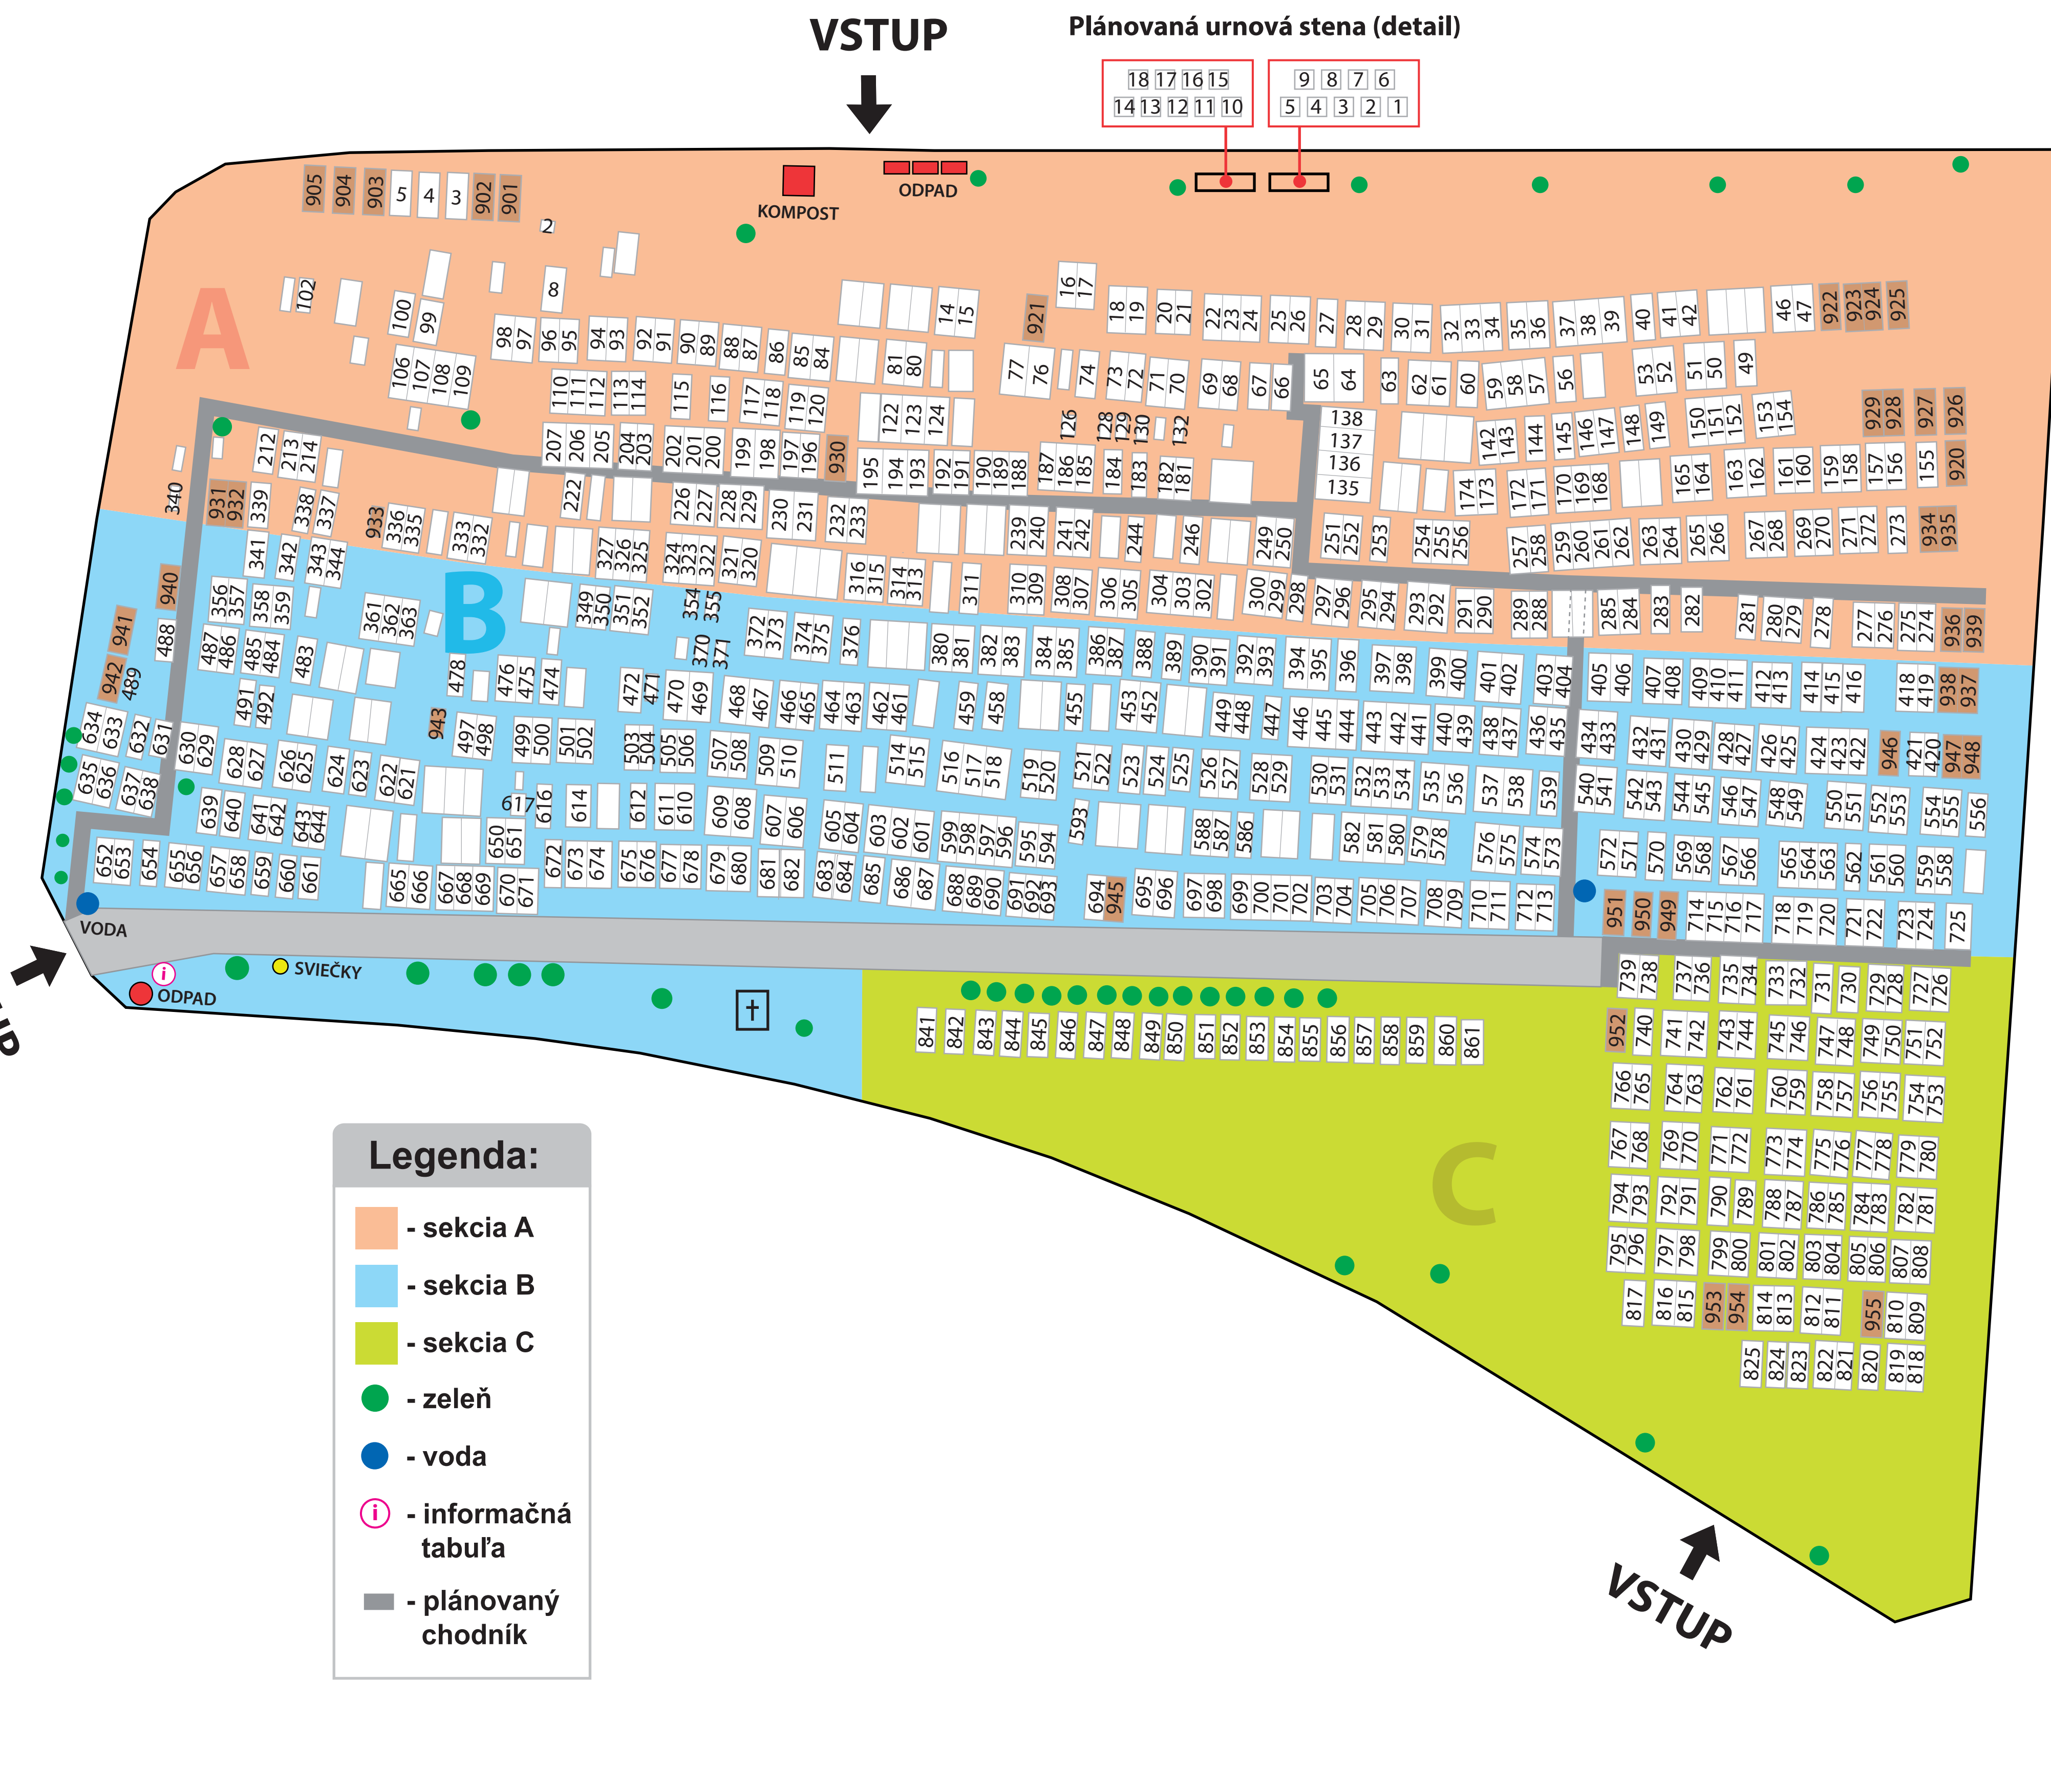

Table with columns: Priezvisko, Meno, Rodné priezvisko, Dátum narodenia, Dátum úmrtia, Sekcia, Číslo čub. hrobu. It lists numerous individuals with their personal details.

Main table with columns: Priezvisko, Meno, Rodné priezvisko, Dátum narodenia, Dátum úmrtia, Sekcia, Číslo čub. hrobu. It contains a large list of names and dates, organized in a structured grid.

Pamätná tabuľa zosnulých Bzince pod Javorinou - Dolná

Table with columns: Priezvisko, Meno, Rodné priezvisko, Dátum narodenia, Dátum úmrtia, Sekcia, Číslo čub. hrobu. It lists individuals with their personal details, including names like Štefan, Jozef, and others.

© 2022 DATAZ s. r. o. Vydávané autorské práva

Občianske združenie: Ežec Bzince pod Javorinou. Aktualizácia mapy a údajov dátum: 30.10.2022. Zhotoviteľ: DATAZ, s.r.o. SÚP 313/21, 919/04 Smolenice. Informácie: www.pamiatkarny.sk